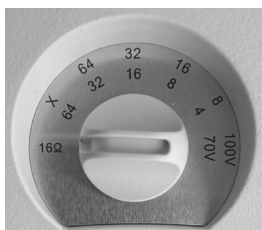

Положения переключателя

Позиция переключателя (рис. 3) зависит от типа и выходной мощности усилителя. При использовании обычного усилителя нужно выбрать установку 16 Ом. При такой настройке можно подключать до 4 колонок ПАРАЛЛЕЛЬНО на каждый канал, что даст итоговую нагрузку в 4 Ом.

Если используется 70- или 100-вольтный усилитель (см. цифры на внутренней и внешней стороне регулятора) положение регулятора зависит от выходной мощности усилителя. Общее энергопотребление всех колонок не должно превышать выходную мощность усилителя. Например, если используется 8 колонок и усилитель с выходной мощностью 75 Вт на канал, переключатель нужно установить на 16 В для достижения максимальной эффективности при подключении 4 колонок к каждому каналу (с помощью распараллеливания), что даст в сумме 65 Вт на канал. Если после проверки выяснилось, что громкость слишком высока, то можно выбрать мощность ступенью ниже. Это уменьшит общую громкость всех колонок. Рекомендованные значения указаны в таблице 4 (ниже).

3